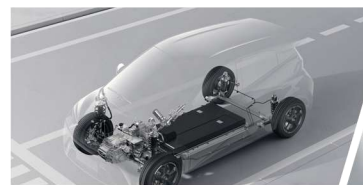

# BYD SEAGULL

HATCHBACK 100% ELÉCTRICO FUNCIONAL,  
EFICIENTE, DIVERTIDO

380KM NEDC de Autonomía

Cabina Ocean Chic

Espacio Interior Optimizado

Sistema de Cabina Inteligente BYD

e-Platform 3.0

Ultra-Safe Batería Blade

Equipado con 6 Bolsas de Aire

Estructura Corporal de Alta Resistencia